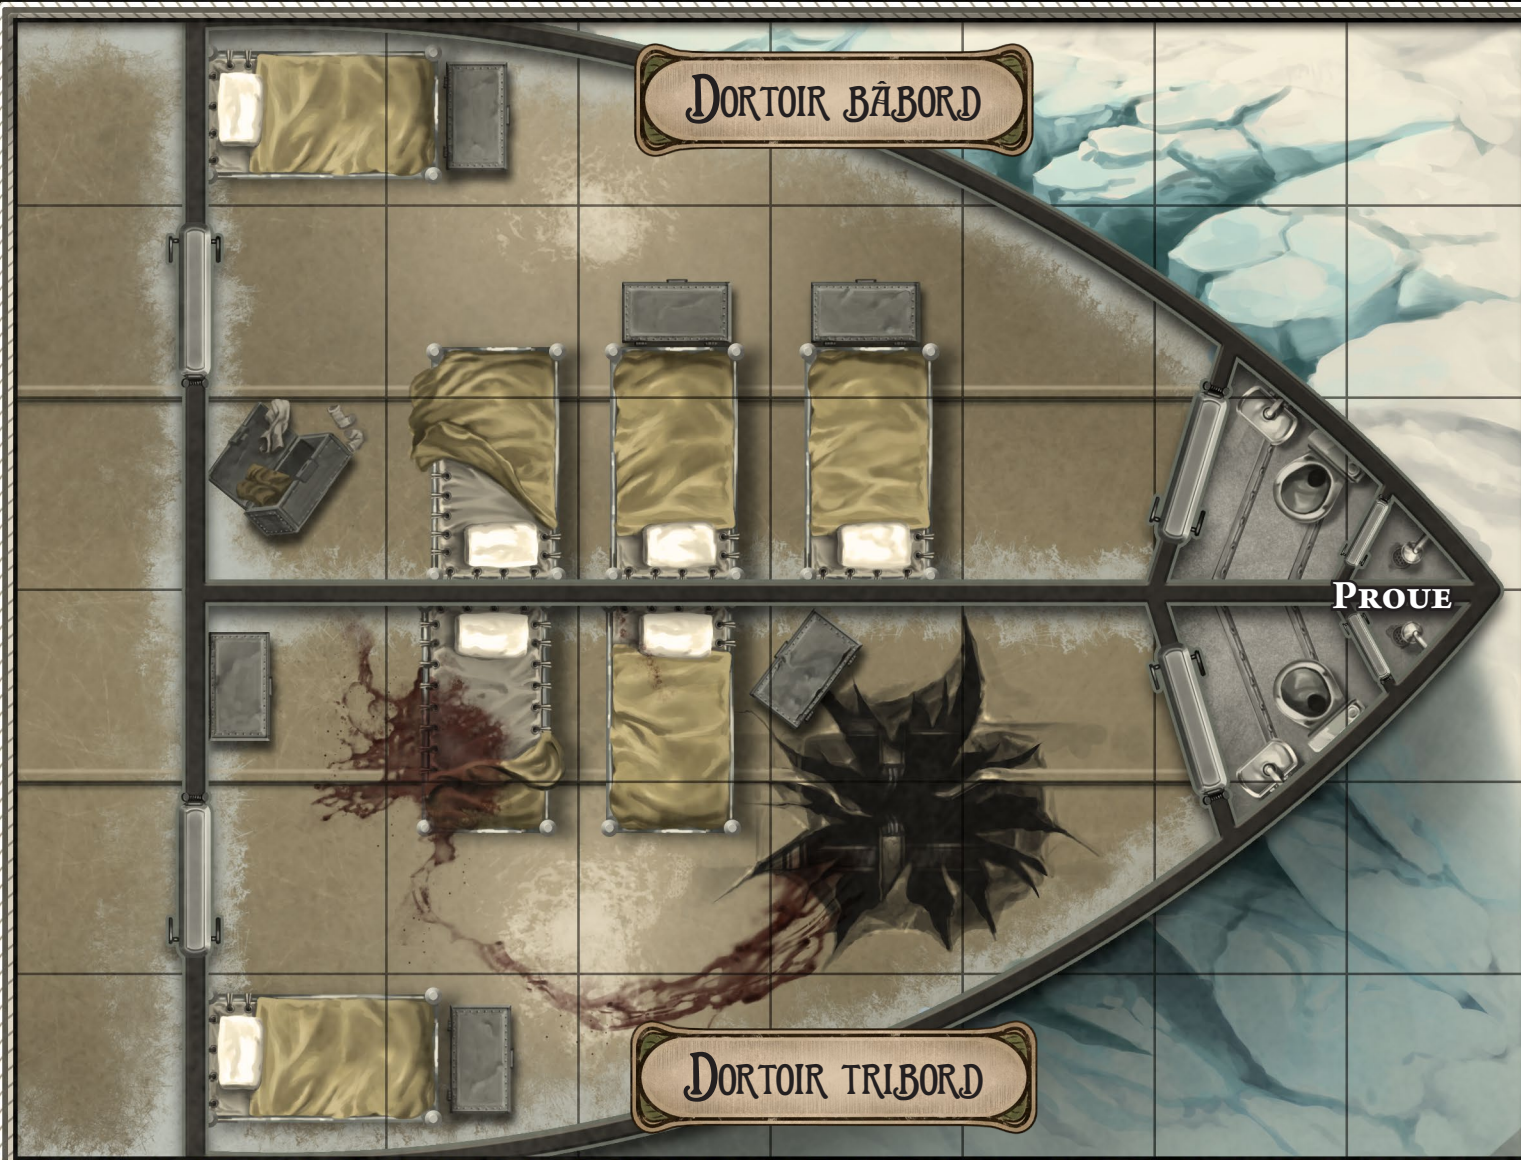

1. TUNNEL DE L'HÉLICE
2. SALLE DES MACHINES
3. CHAUFFERIE
4. RÉSERVE DE CHARBON
5. SOUTE 1
6. SOUTE 2
7. QUARTIERS DE L'ÉQUIPAGE
8. QUARTIERS PRIVÉS
9. CABINES
10. CABBUSE/MESS
11. SALLE DE
  RADIOTÉLÉGRAPHIE
12. SALLE DES CARTES
13. CABINE DU CAPITAINE
14. TIMONERIE/PASSERELLE

ÉPAVE DU DELAWARE