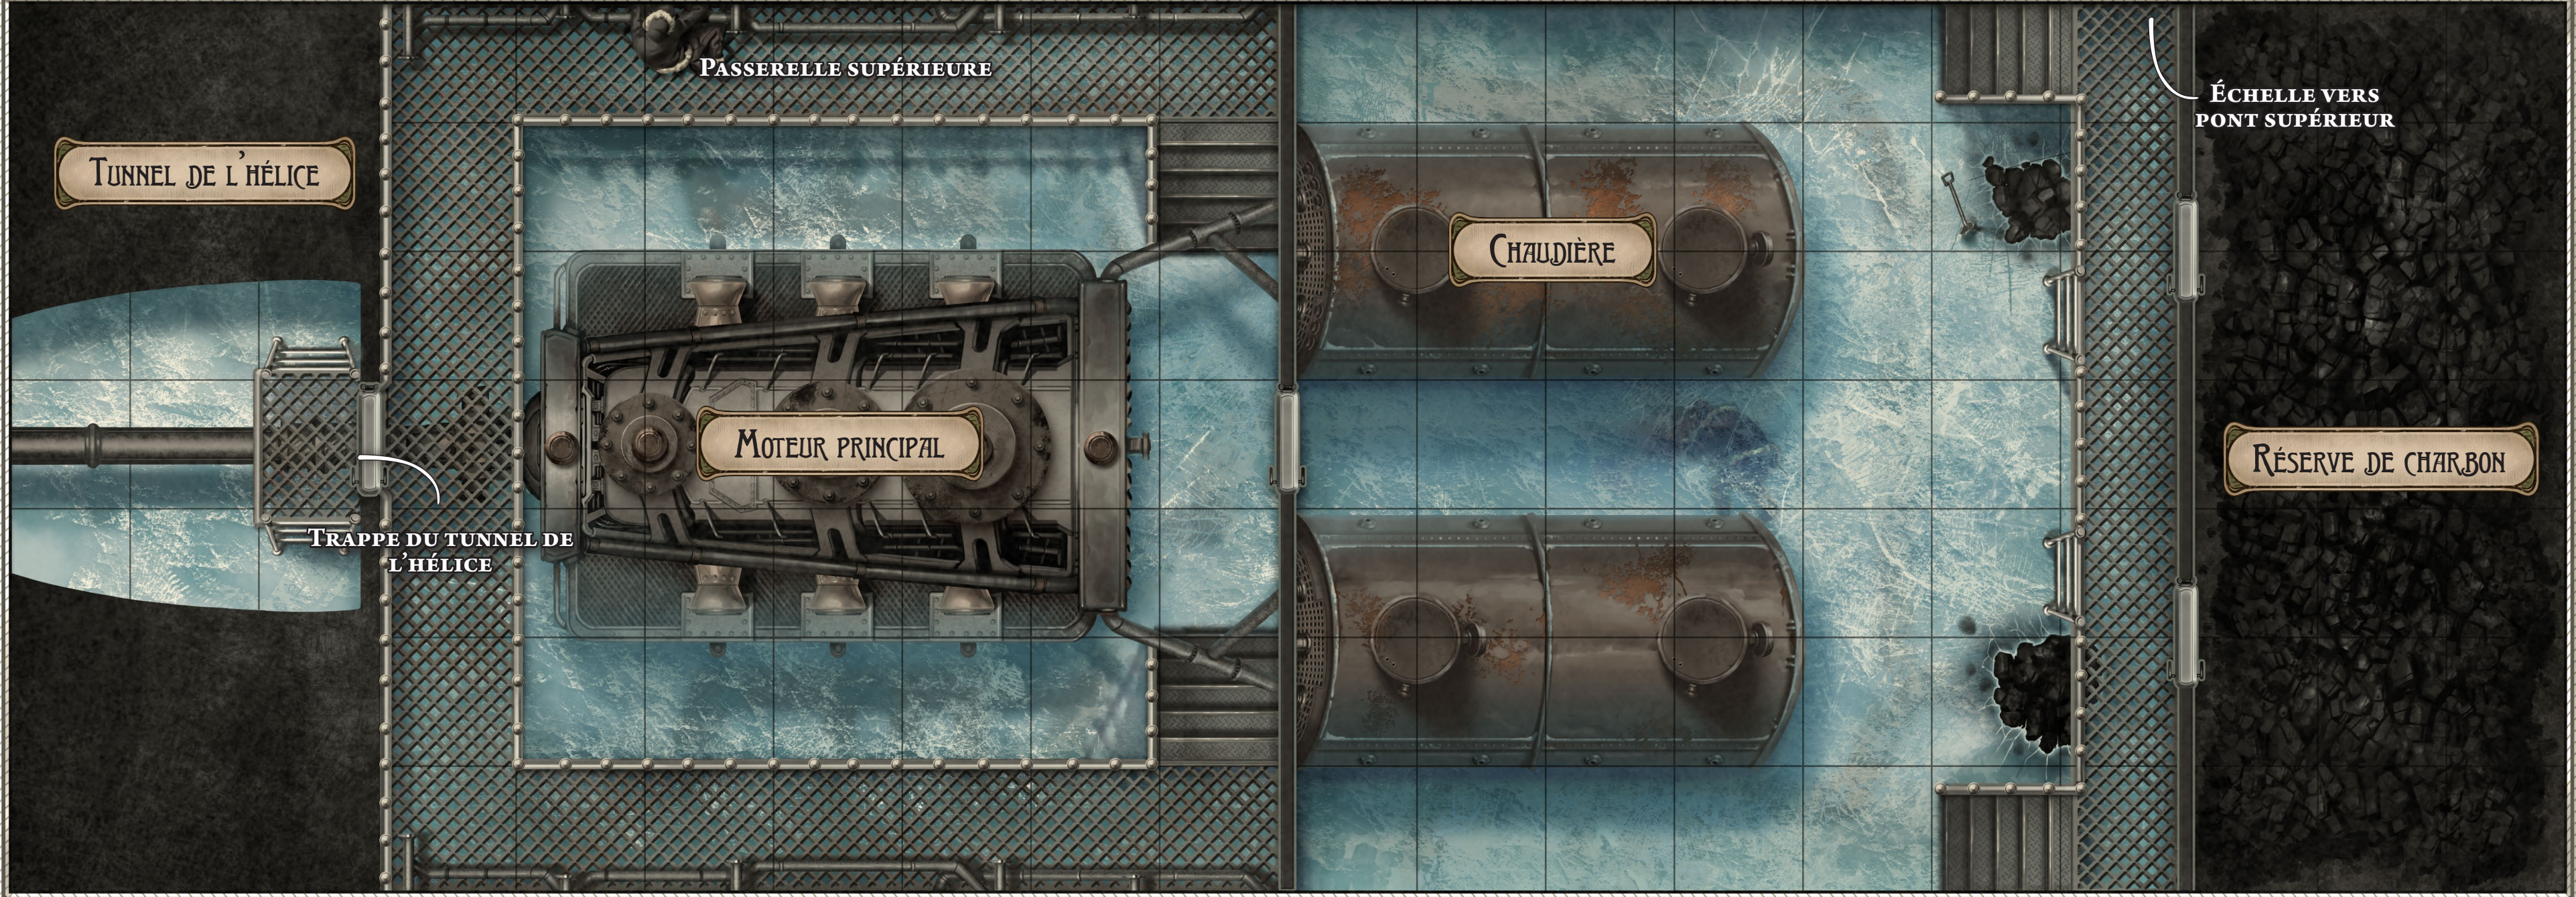

1. TUNNEL DE L'HÉLICE
2. SALLE DES MACHINES
3. CHAUFFERIE
4. RÉSERVE DE CHARBON
5. SOUTE 1
6. SOUTE 2
7. QUARTIERS DE L'ÉQUIPAGE
8. QUARTIERS PRIVÉS
9. CABINES
10. CABBUSE/MESS
11. SALLE DE
  RADIOTÉLÉGRAPHIE
12. SALLE DES CARTES
13. CABINE DU CAPITAINE
14. TIMONERIE/PASSERELLE

ÉPAVE DU DELAWARE