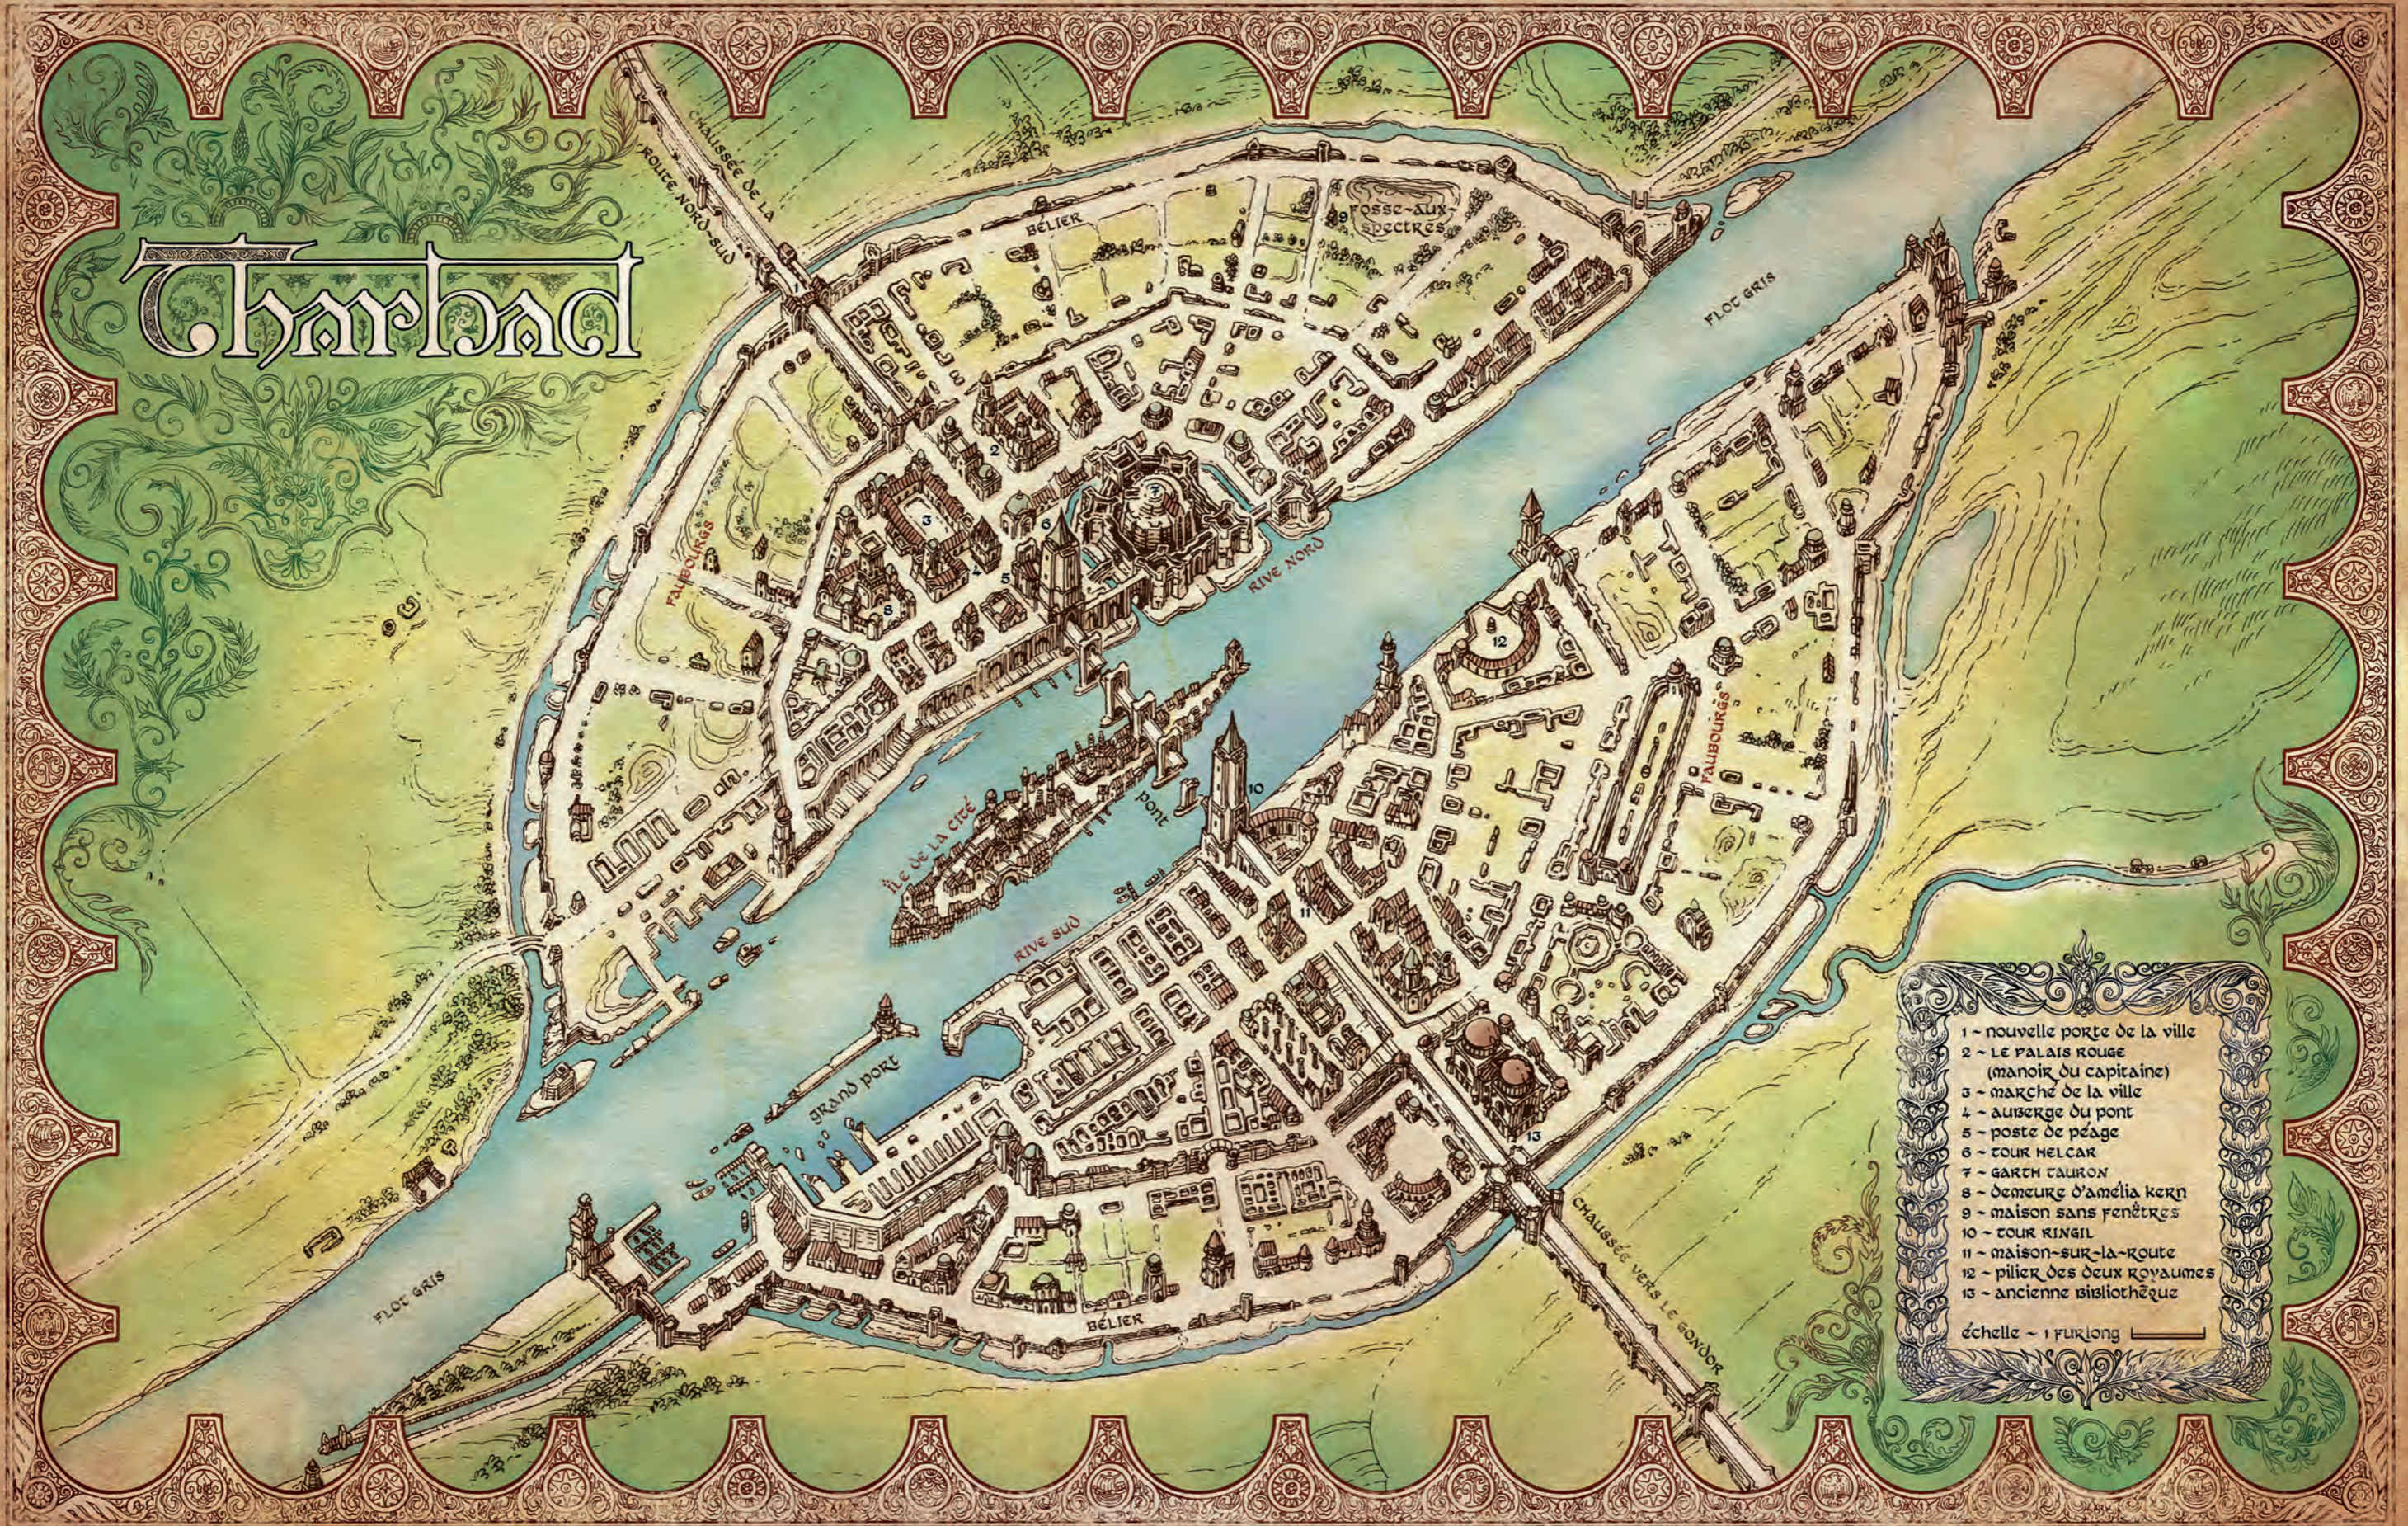

# Charbad

- 1 - nouvelle porte de la ville
- 2 - LE PALAIS ROUGE  
(manoir du capitaine)
- 3 - marché de la ville
- 4 - auserge du pont
- 5 - poste de péage
- 6 - TOUR MELCAR
- 7 - GARTH TAURON
- 8 - demeure d'amélia kern
- 9 - maison sans fenêtres
- 10 - TOUR RINGIL
- 11 - maison-sur-la-route
- 12 - pilier des deux royaumes
- 13 - ancienne bibliothèque

échelle ~ 1 fur long