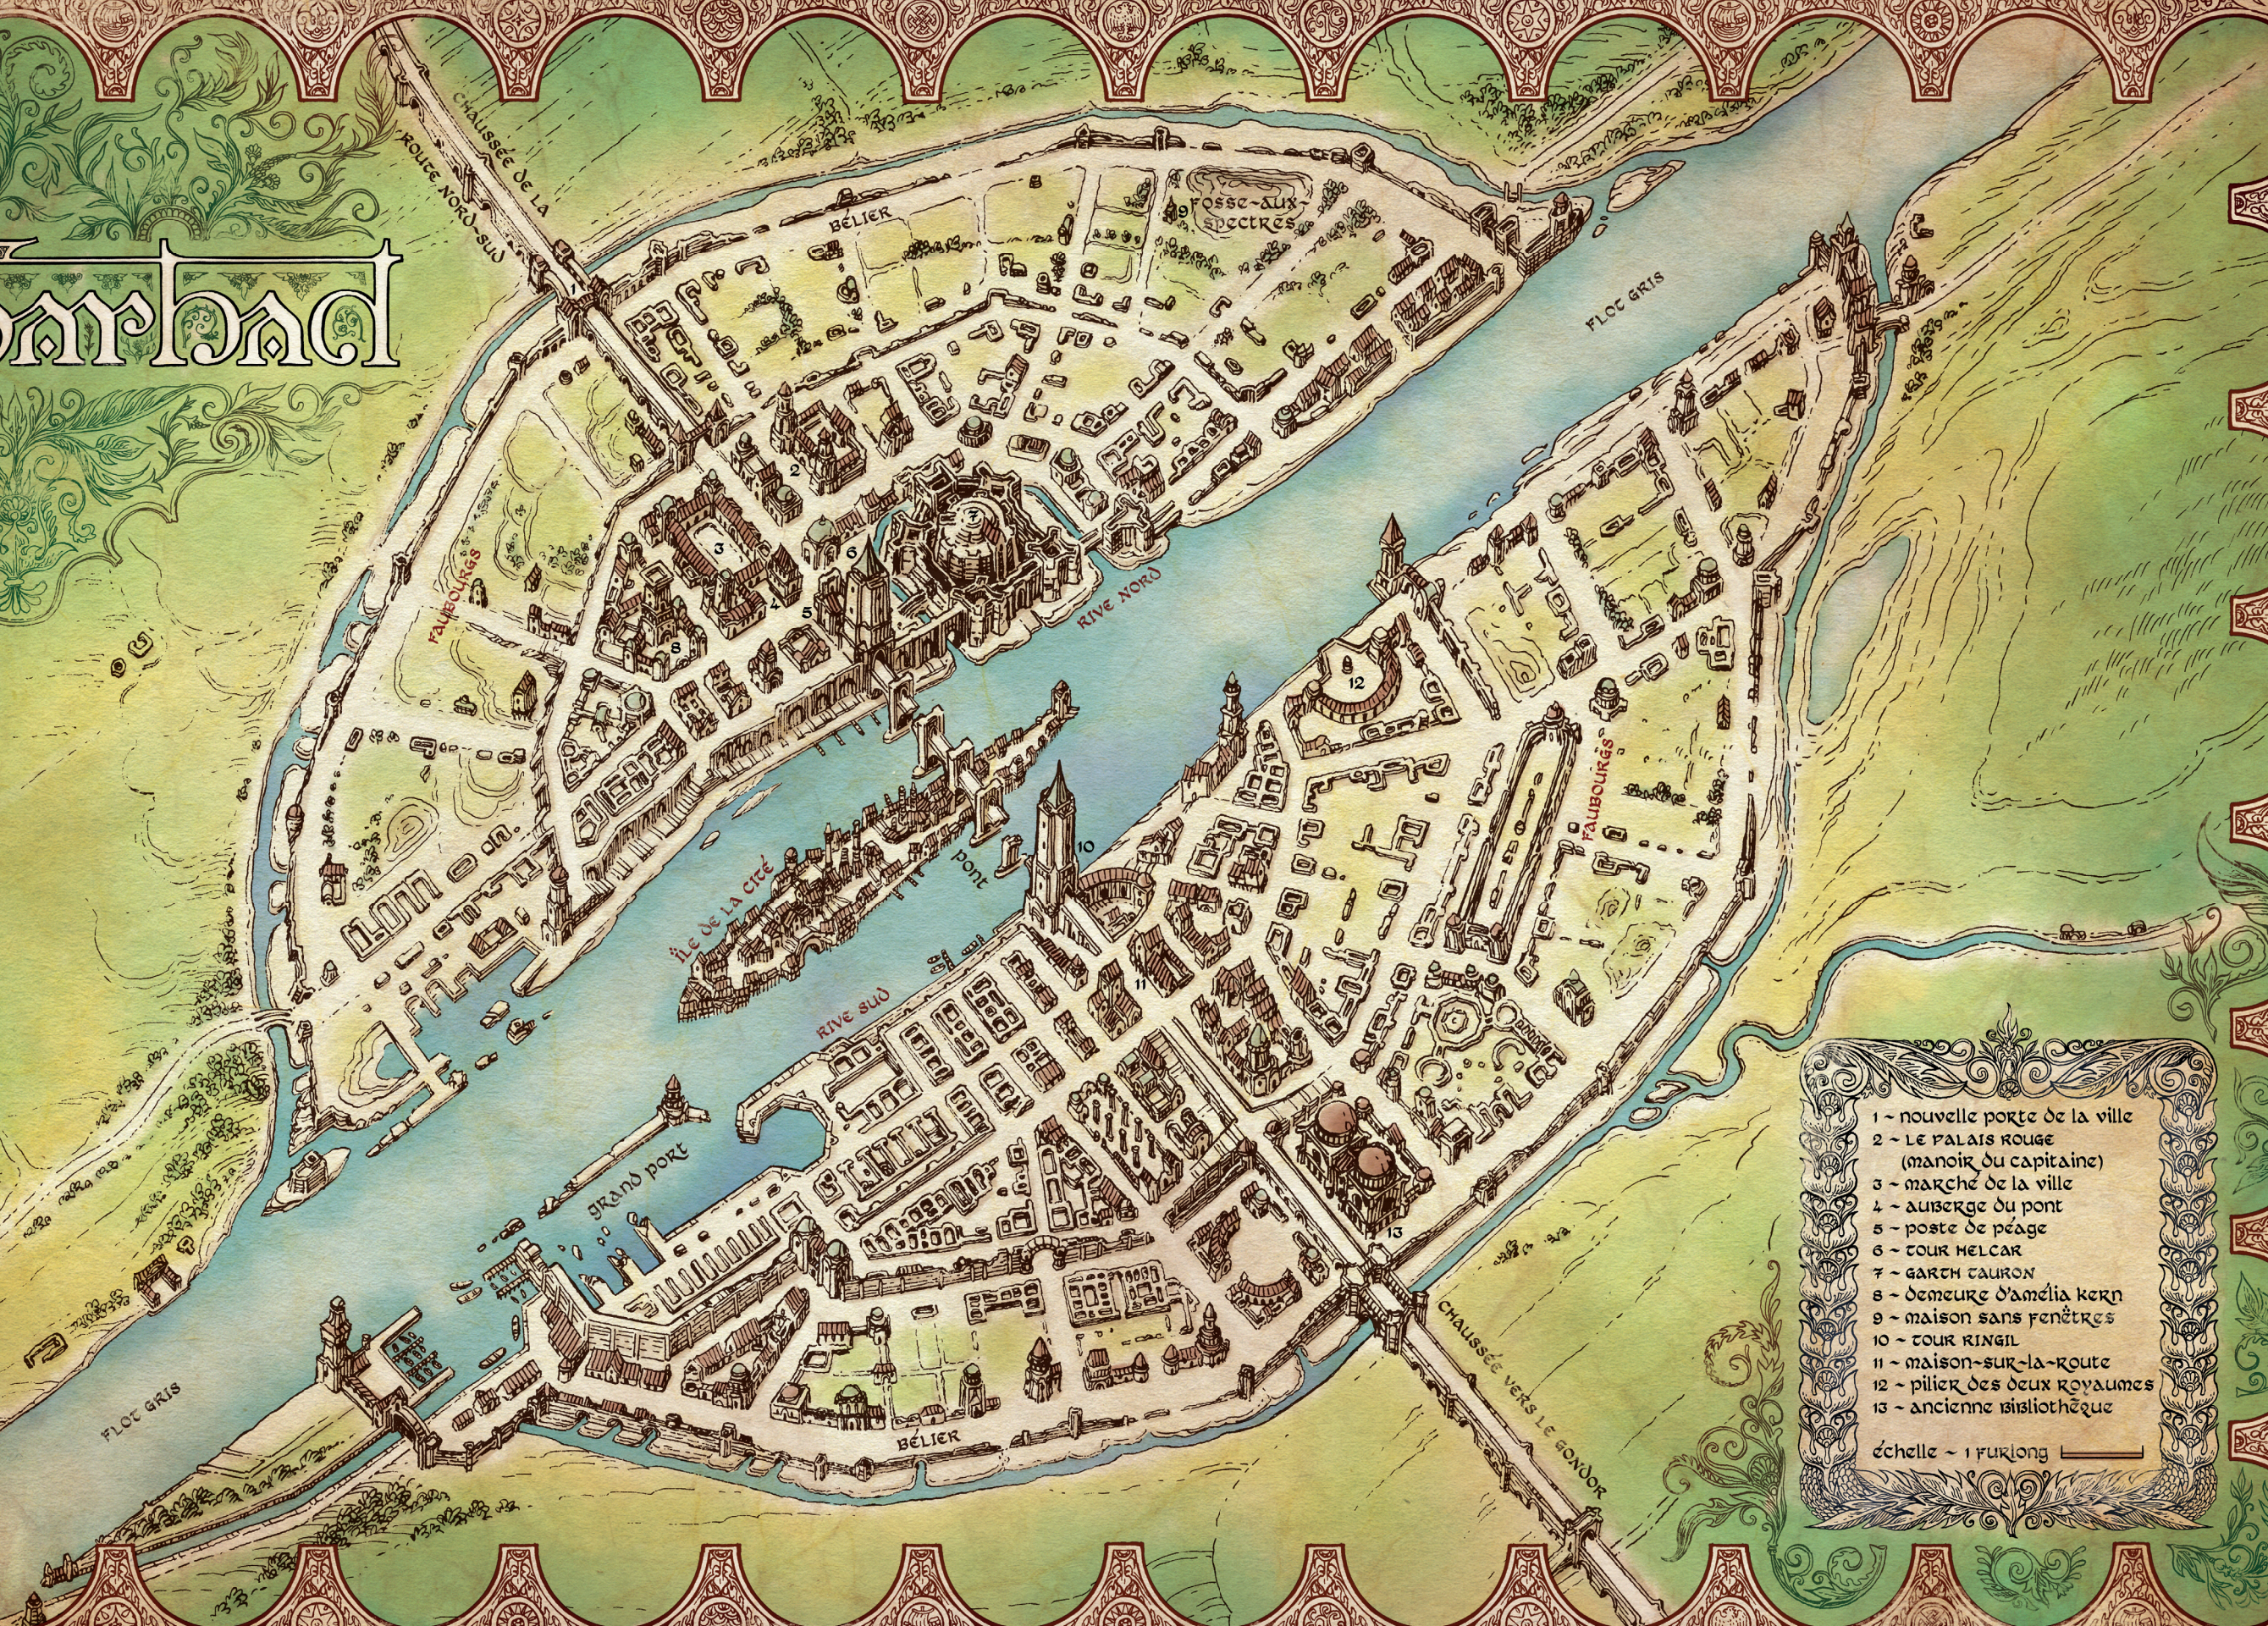

Charbact

- 1 - nouvelle porte de la ville
- 2 - LE PALAIS ROUGE
(manoir du capitaine)
- 3 - marché de la ville
- 4 - auberge du pont
- 5 - poste de péage
- 6 - TOUR MELCAR
- 7 - GARTH TAURON
- 8 - demeure d'amélia kern
- 9 - maison sans fenêtres
- 10 - TOUR RINGIL
- 11 - maison-sur-la-route
- 12 - pilier des deux royaumes
- 13 - ancienne bibliothèque

échelle ~ 1 furlong