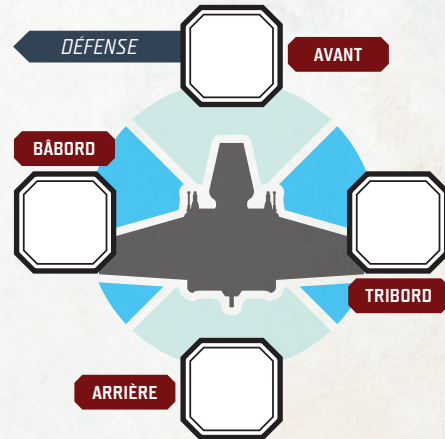

VAISSEAU

NOM

TYPE/MODÈLE

EMPLACEMENTS

CHARGE UTILE

STAR WARS FORCE ET DESTINÉE LE JEU DE RÔLE

JOUEUR/JOUEUSE

CARACTÉRISTIQUES

GABARIT

VITESSE

MANIABILITÉ

BLINDAGE

DÉGÂTS DE COQUE

SEUIL   ACTUELS

STRESS MÉCANIQUE

SEUIL   ACTUEL

ARMES

ARME	ARC DE TIR	DÉGÂTS	PORTÉE	CRITIQUE	SPÉCIAL

KITS

NOM	EMPLACEMENTS REQUIS	MODIFICATEURS DE BASE	MODIFICATIONS

SOUTE

ÉQUIPAGE
PASSAGERS
PROVISIONS
HYPERDRIVE
PORTÉE DES SENSEURS

FICHE DE VÉHICULE