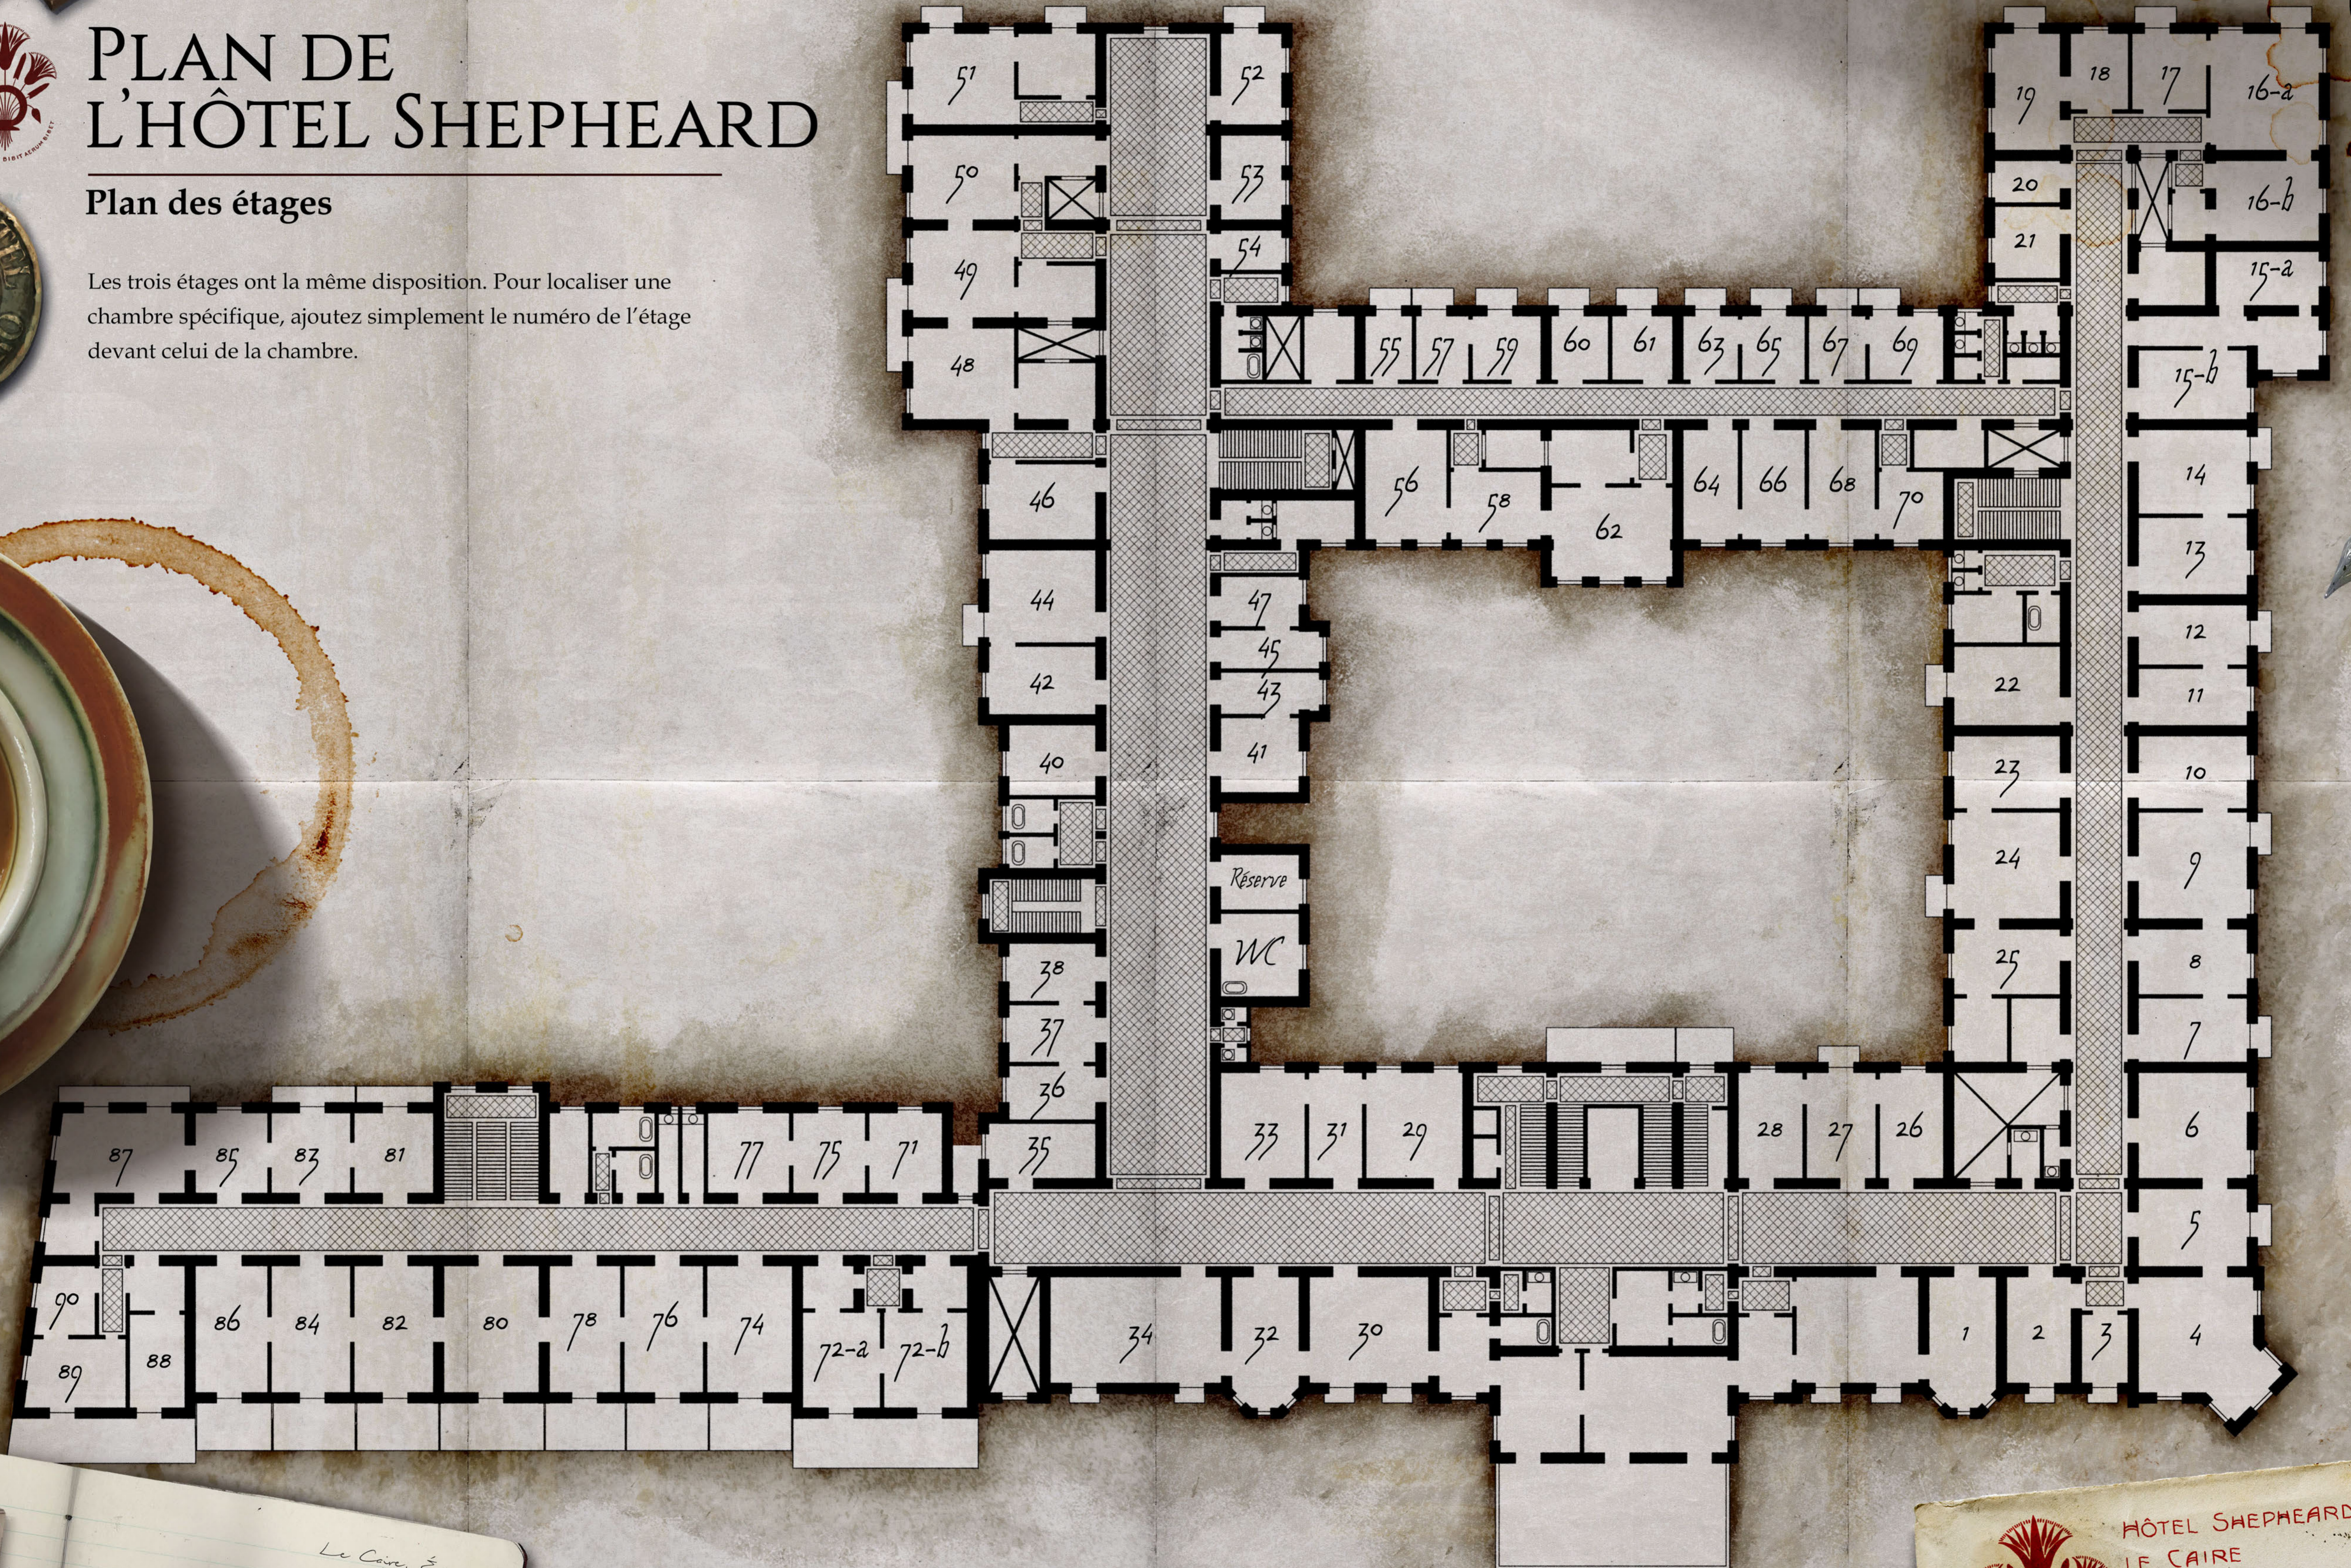

# PLAN DE L'HÔTEL SHEPHEARD

## Rez-de-chaussée

	Ascenseur		Comptoir
	Balcon		Porte
	Banc		Porte vitrée
	Escalier		Porte d'ascenseur
	Toilettes		Kiosque
	Table		Moquette
	Table haute		Fenêtre

Le Caire, Égypte  
21 novembre 1922

Arrivée  
Cherch  
Phénix

## Plan des étages

Les trois étages ont la même disposition. Pour localiser une chambre spécifique, ajoutez simplement le numéro de l'étage devant celui de la chambre.

Le Caire, Égypte  
21 novembre 1922  
Arrivée à l'hôtel Shepherd à 7h.  
Chercher monsieur Behler pour plus d'informations.  
Phénomènes inexplicables ?