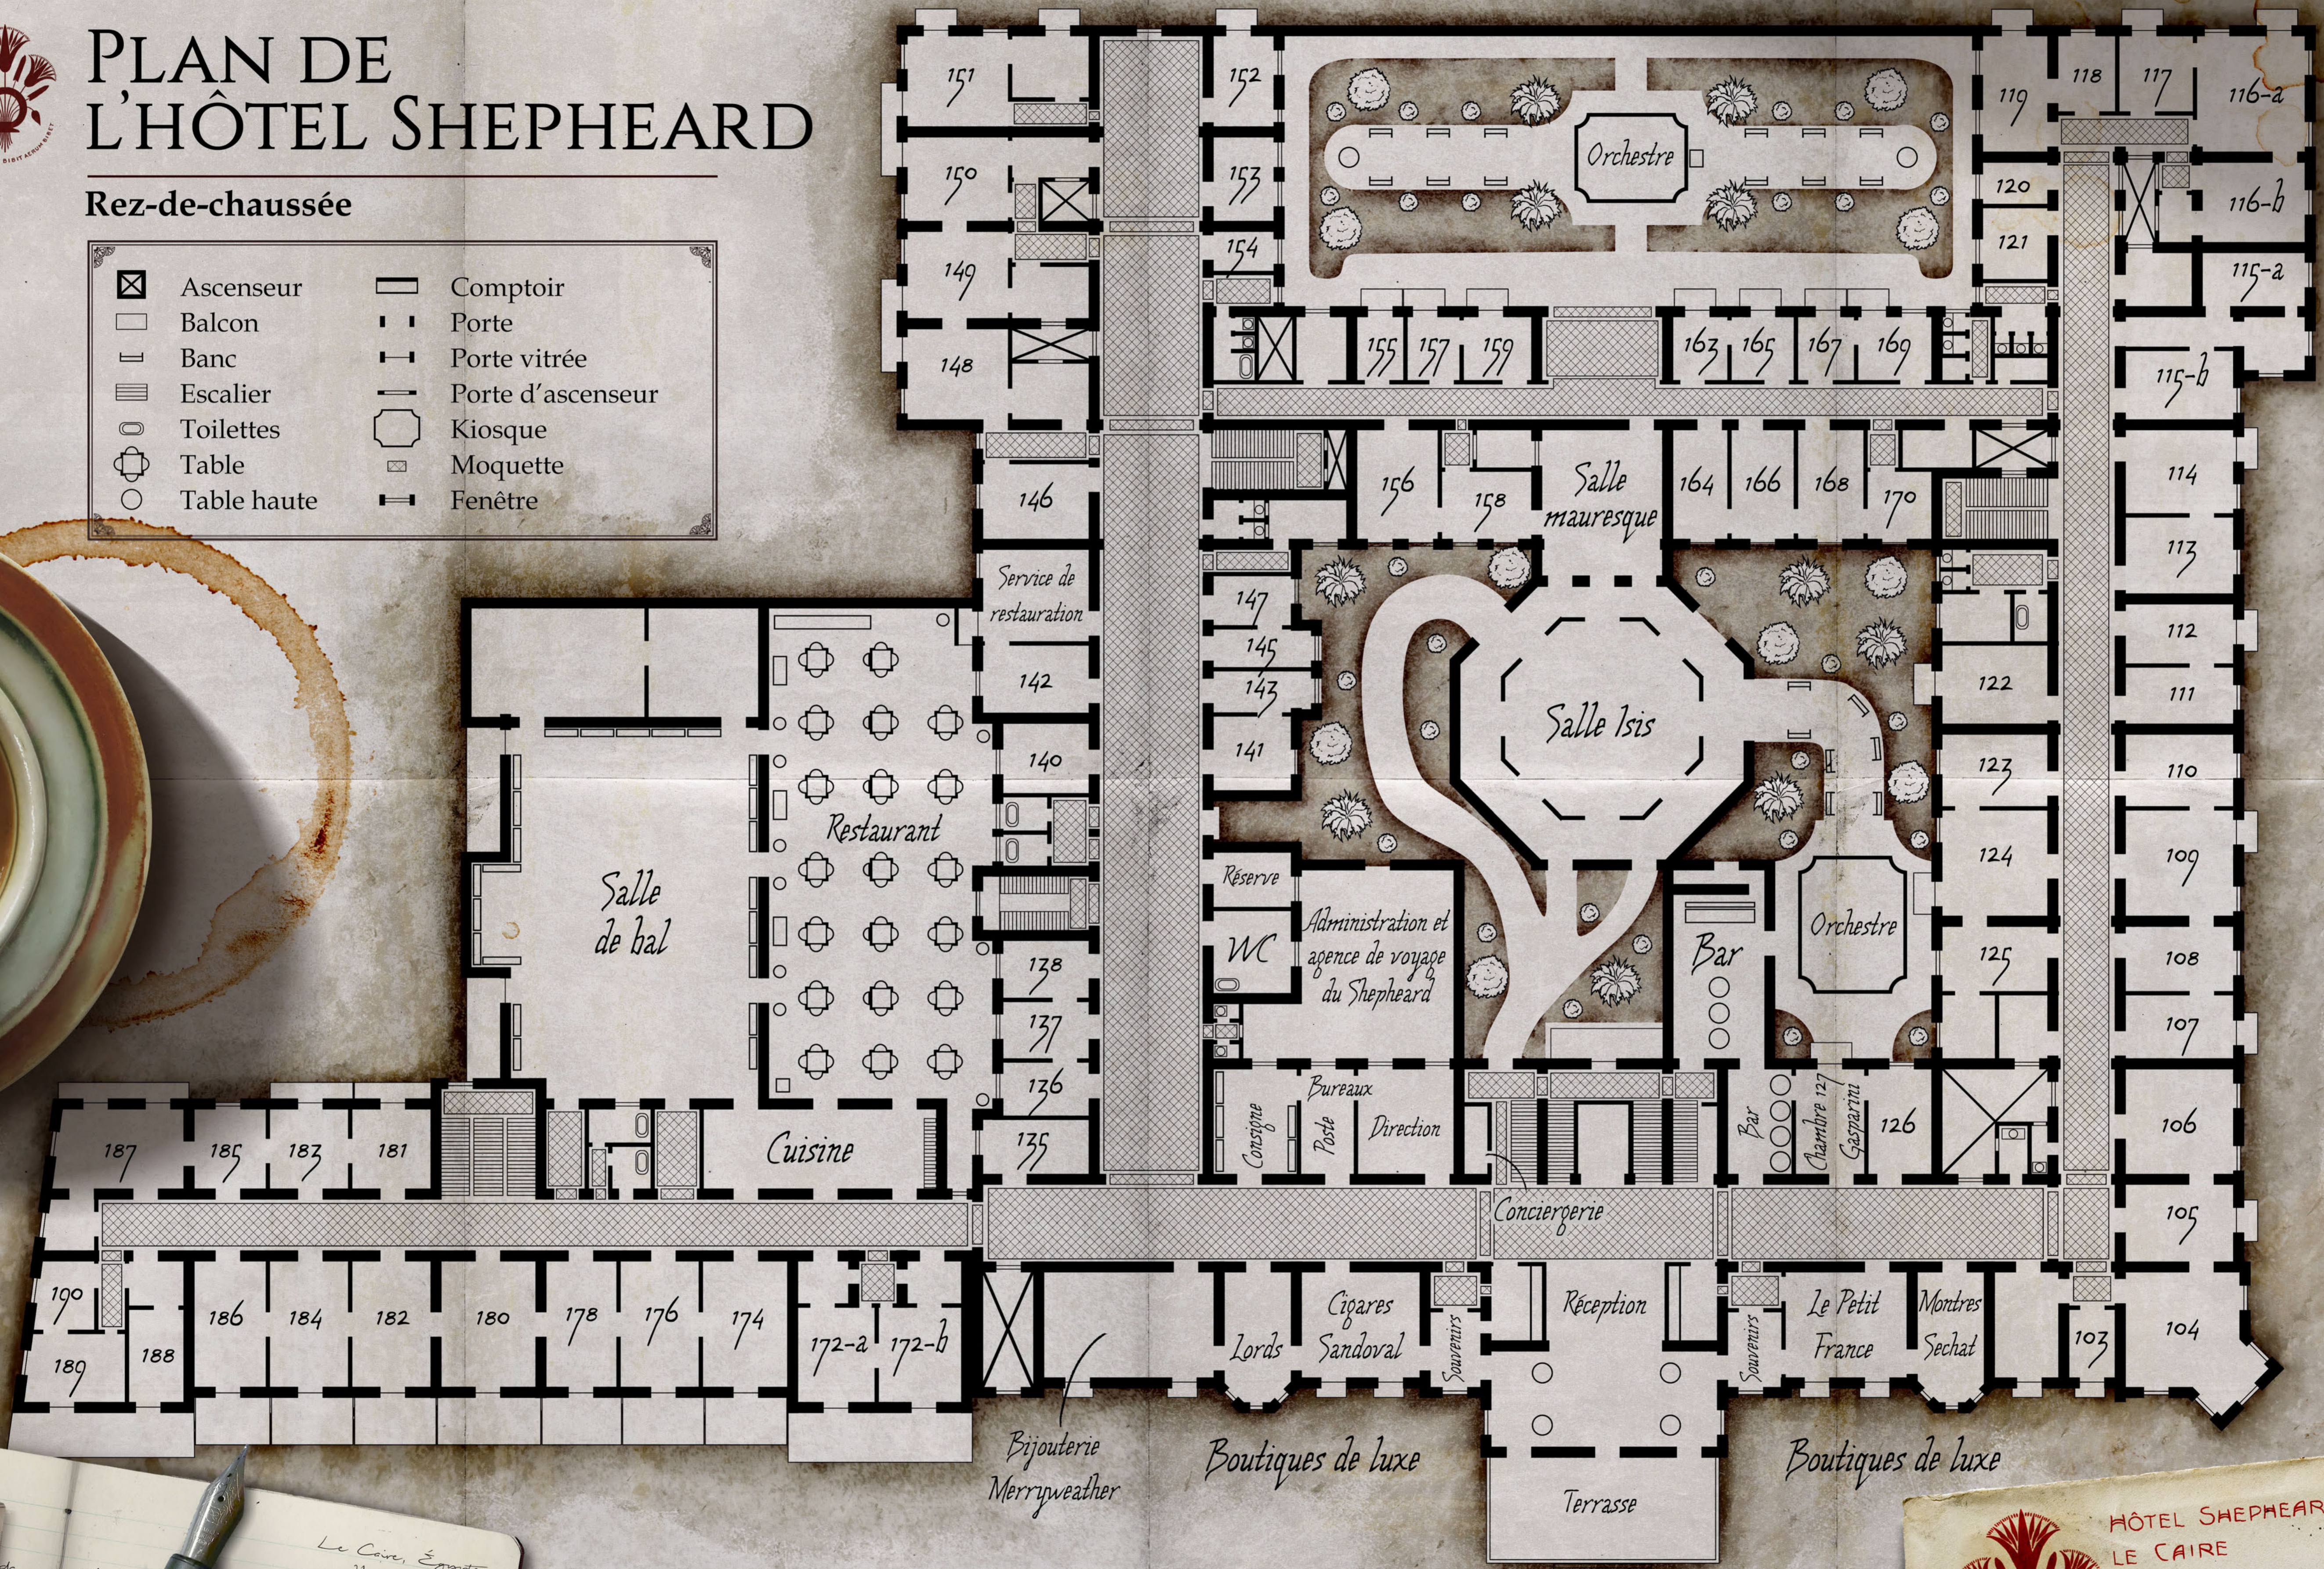

# PLAN DE L'HÔTEL SHEPHEARD

## Rez-de-chaussée

	Ascenseur		Comptoir
	Balcon		Porte
	Banc		Porte vitrée
	Escalier		Porte d'ascenseur
	Toilettes		Kiosque
	Table		Moquette
	Table haute		Fenêtre

Le Caire, Égypte  
21 novembre 1922

Arrivée  
Cherch  
Phénix

## Plan des étages

Les trois étages ont la même disposition. Pour localiser une chambre spécifique, ajoutez simplement le numéro de l'étage devant celui de la chambre.

Le Caire, Égypte  
21 novembre 1922  
Arrivée à l'hôtel Shepherd à 7h.  
Chercher monsieur Behler pour plus d'informations.  
Phénomènes inexplicables ?