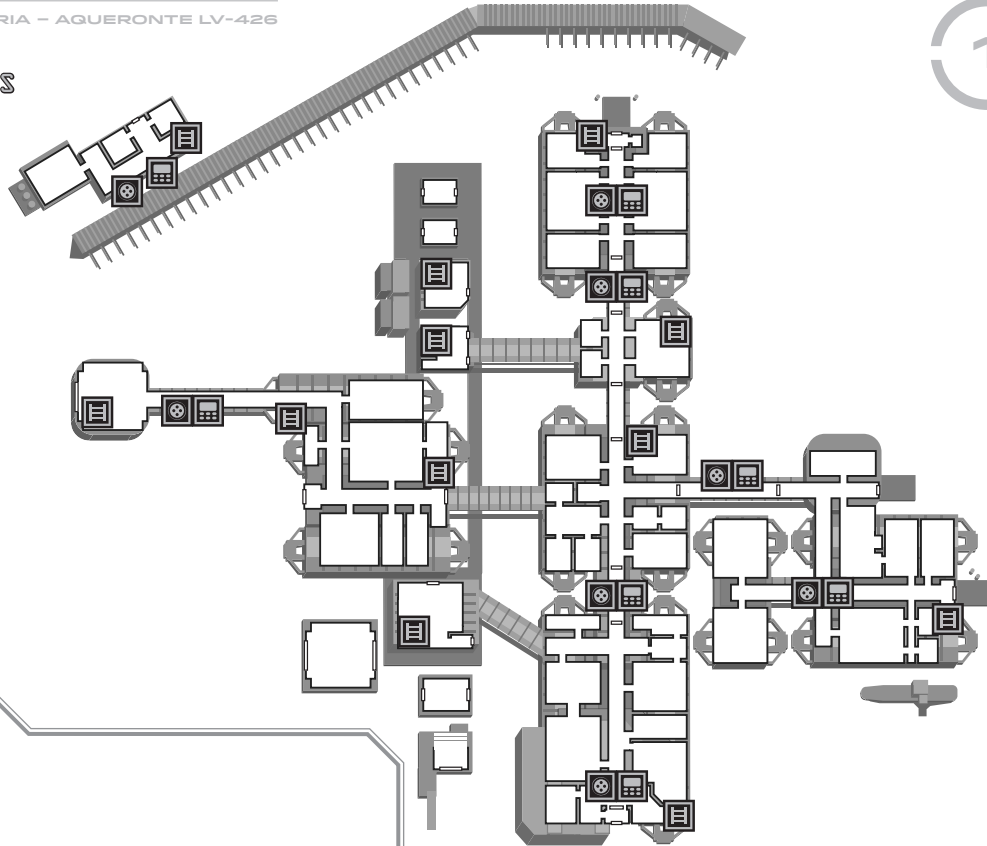

HADLEY'S HOPE

COLONIA PLANETARIA - AGUERONTE LV-426

NIVEL

□ 5 × 5 METROS

VISTA AÉREA

LEYENDA

- | | | |
|---|--|---|
|  ESCALERA |  INTERFONO |  TALLER/INGENIERÍA |
|  MONITORES DE VIGILANCIA |  TERMINAL DE ACCESO |  COMPUTADORA CENTRAL |
|  BOTIQUÍN |  LABORATORIO MÉDICO |  ARSENAL |

HADLEY'S HOPE

COLONIA PLANETARIA - AGUERONTE LV-426

NIVEL

□ 5 × 5 METROS

HADLEY'S HOPE

COLONIA PLANETARIA - AGUERONTE LV-426

NIVEL

□ 5 × 5 METROS