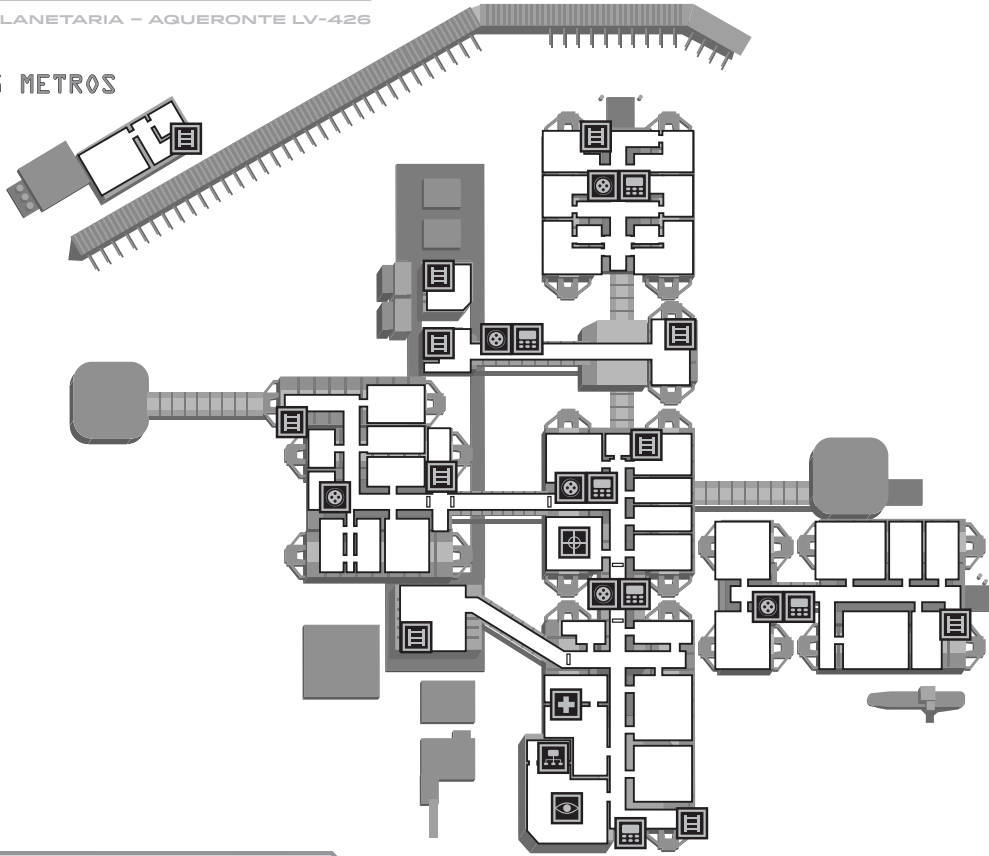

HADLEY'S HOPE

COLONIA PLANETARIA - AGUERONTE LV-426

NIVEL

□ 5 × 5 METROS

VISTA AÉREA

LEYENDA

- | | | |
|---|--|---|
|  ESCALERA |  INTERFONO |  TALLER/INGENIERÍA |
|  MONITORES DE VIGILANCIA |  TERMINAL DE ACCESO |  COMPUTADORA CENTRAL |
|  BOTIQUÍN |  LABORATORIO MÉDICO |  ARSENAL |

HADLEY'S HOPE

COLONIA PLANETARIA - AGUERONTE LV-426

NIVEL

□ 5 × 5 METROS

HADLEY'S HOPE

COLONIA PLANETARIA - AGUERONTE LV-426

NIVEL

□ 5 × 5 METROS