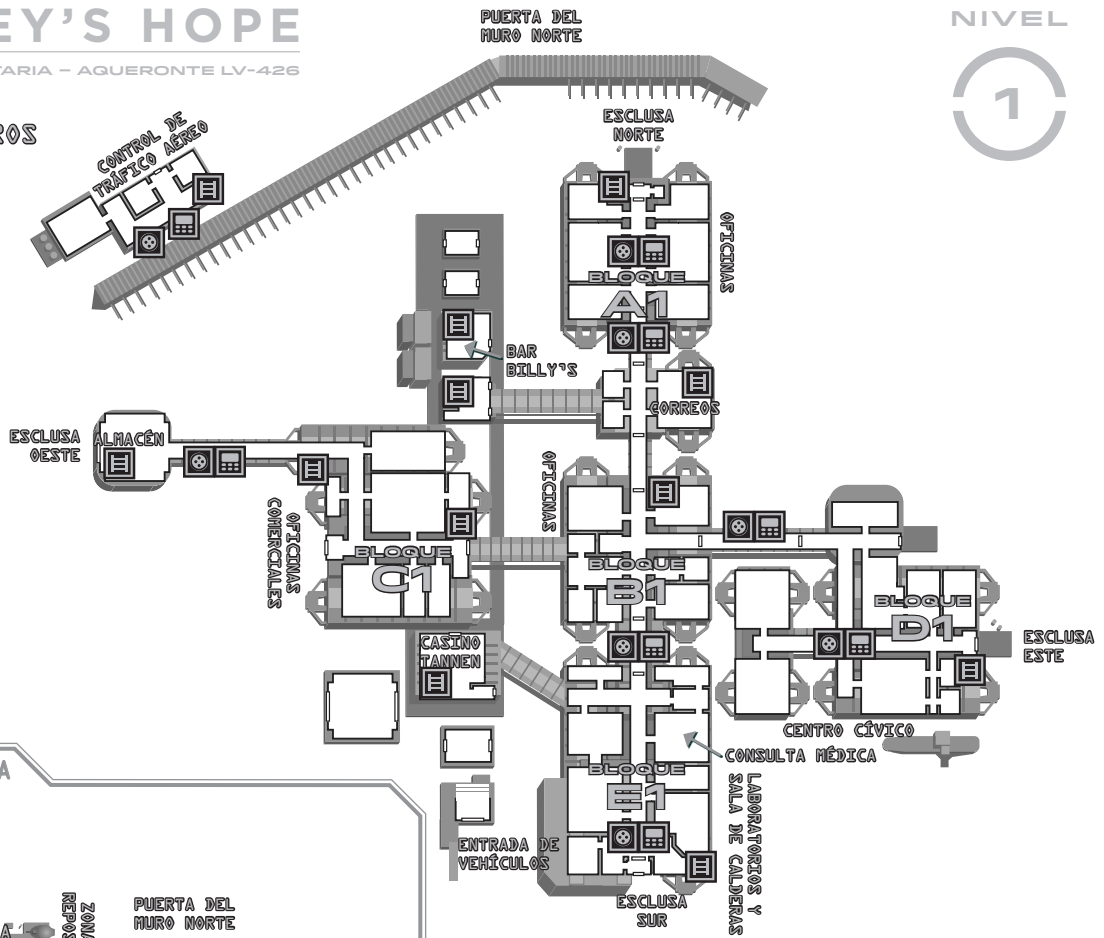

# HADLEY'S HOPE

COLONIA PLANETARIA - AGUERONTE LV-426

□ 5 × 5 METROS

NIVEL

## VISTA AÉREA

# HADLEY'S HOPE

COLONIA PLANETARIA - AGUERONTE LV-426

NIVEL

□ 5 x 5 METROS