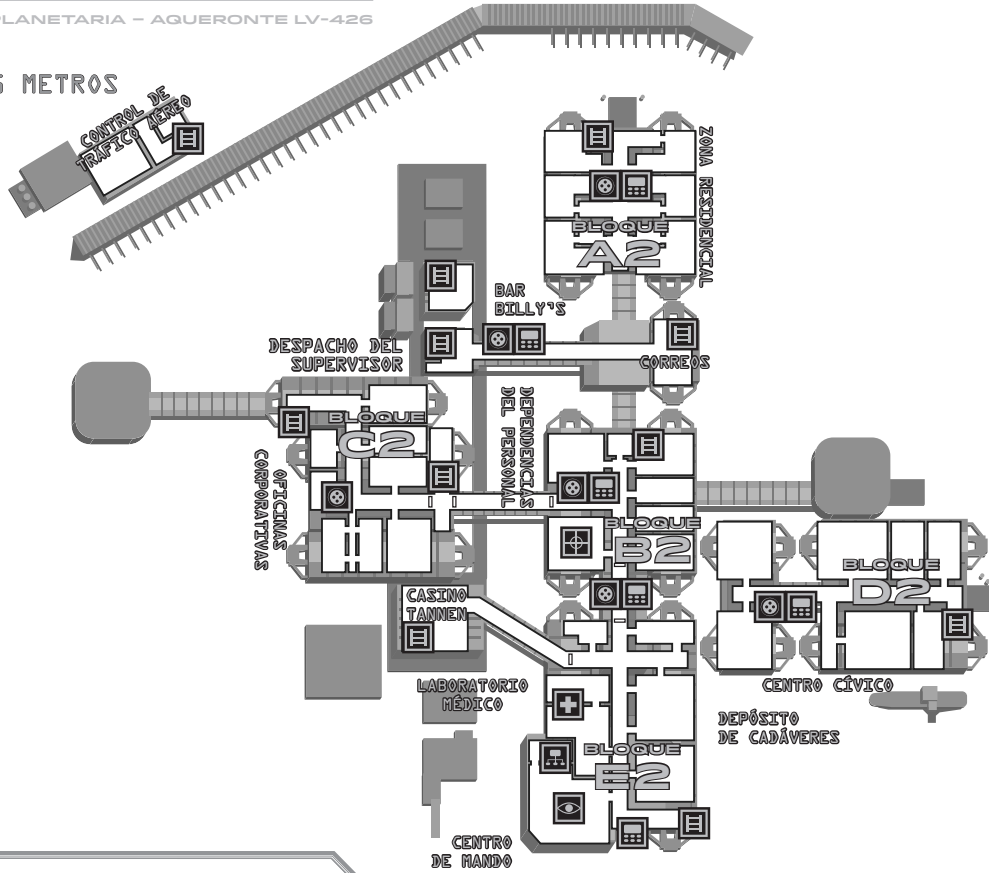

## VISTA AÉREA

## LEYENDA

- |                         |                    |                     |
|-------------------------|--------------------|---------------------|
| ESCALERA                | INTERFONO          | TALLER/INGENIERÍA   |
| MONITORES DE VIGILANCIA | TERMINAL DE ACCESO | COMPUTADORA CENTRAL |
| BOTIQUÍN                | LABORATORIO MÉDICO | ARSENAL             |

# HADLEY'S HOPE

COLONIA PLANETARIA - AGUERONTE LV-426

NIVEL

□ 5 x 5 METROS