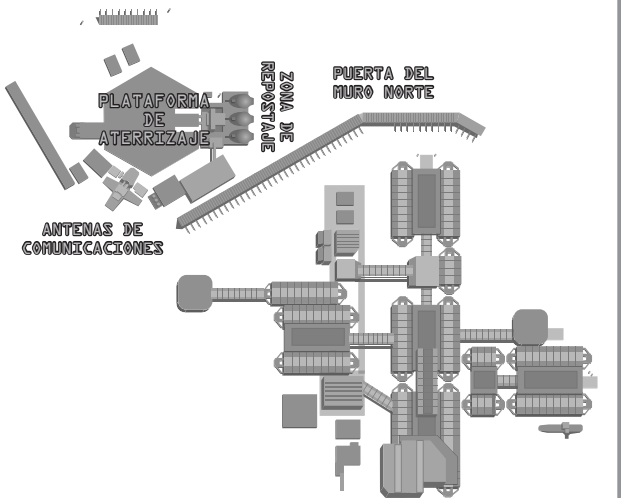

# HADLEY'S HOPE

COLONIA PLANETARIA - AGUERONTE LV-426

□ 5 × 5 METROS

NIVEL

## VISTA AÉREA

# HADLEY'S HOPE

COLONIA PLANETARIA - AGUERONTE LV-426

NIVEL

□ 5 x 5 METROS