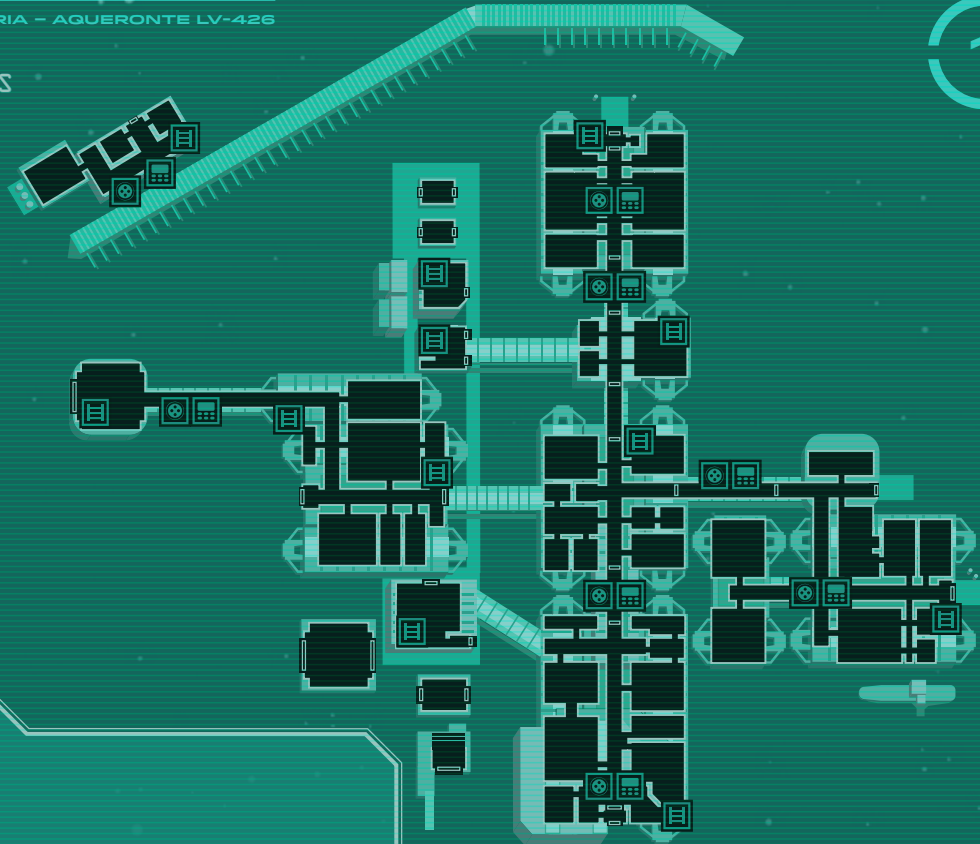

# HADLEY'S HOPE

COLONIA PLANETARIA - AGUERONTE LV-426

NIVEL

□ 5 x 5 METROS

## VISTA AÉREA

# HADLEY'S HOPE

COLONIA PLANETARIA - AGUERONTE LV-426

NIVEL

□ 5 × 5 METROS