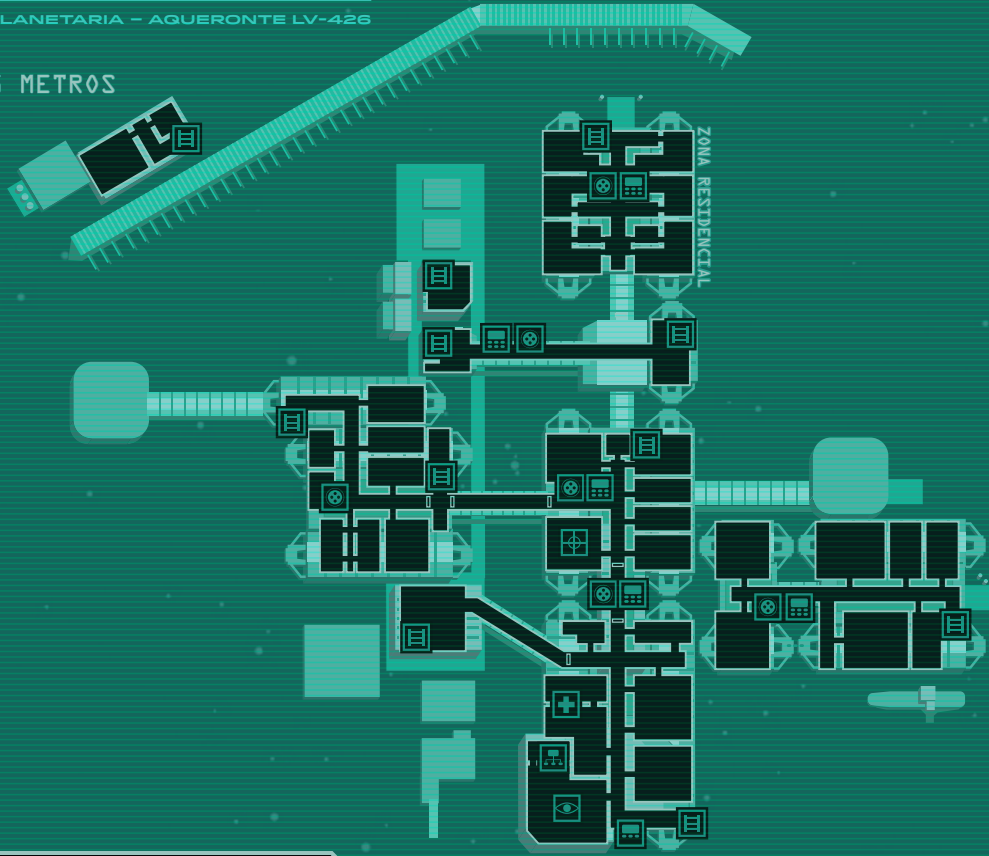

## VISTA AÉREA

## LEYENDA

- |                         |                    |                     |
|-------------------------|--------------------|---------------------|
| ESCALERA                | INTERFONO          | TALLER/INGENIERÍA   |
| MONITORES DE VIGILANCIA | TERMINAL DE ACCESO | COMPUTADORA CENTRAL |
| BOTIQUÍN                | LABORATORIO MÉDICO | ARSENAL             |

# HADLEY'S HOPE

COLONIA PLANETARIA - AGUERONTE LV-426

NIVEL

□ 5 × 5 METROS