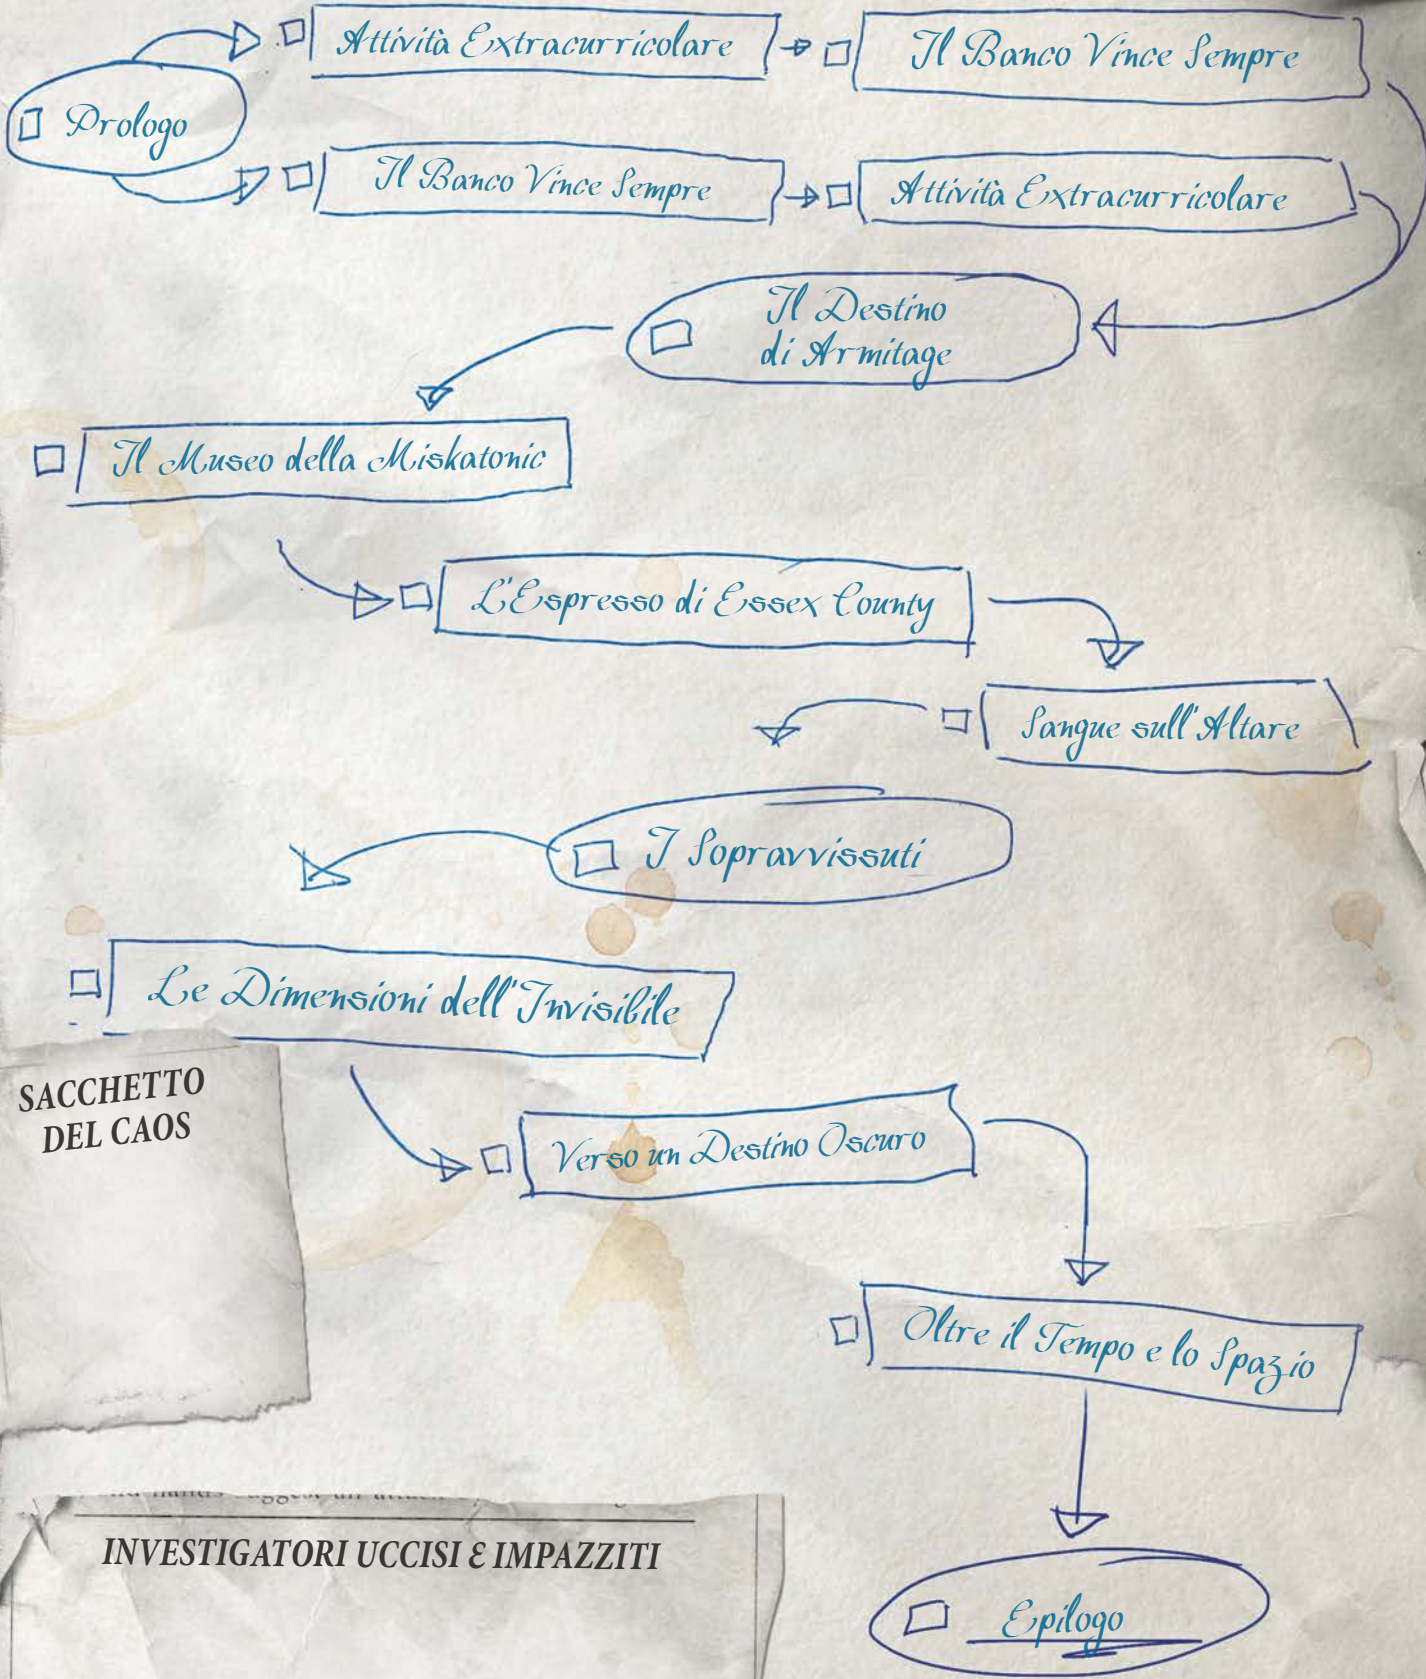

Campaign Log: *L'Eredità di Dunwich*

INVESTIGATORI

GIOCATORE	GIOCATORE	GIOCATORE	GIOCATORE
INVESTIGATORE	INVESTIGATORE	INVESTIGATORE	INVESTIGATORE
PUNTI ESPERIENZA DA SPENDERE	PUNTI ESPERIENZA DA SPENDERE	PUNTI ESPERIENZA DA SPENDERE	PUNTI ESPERIENZA DA SPENDERE
TRAUMI (Fisici) (Mentali)	TRAUMI (Fisici) (Mentali)	TRAUMI (Fisici) (Mentali)	TRAUMI (Fisici) (Mentali)
SUPPORTI/DEBOLEZZE STORIA GUADAGNATI	SUPPORTI/DEBOLEZZE STORIA GUADAGNATI	SUPPORTI/DEBOLEZZE STORIA GUADAGNATI	SUPPORTI/DEBOLEZZE STORIA GUADAGNATI

Appunti della Campagna

Sacrifici a Yog-Sothoth

Campagna

SACCHETTO
DEL CAOS

INVESTIGATORI UCCISI E IMPAZZITI