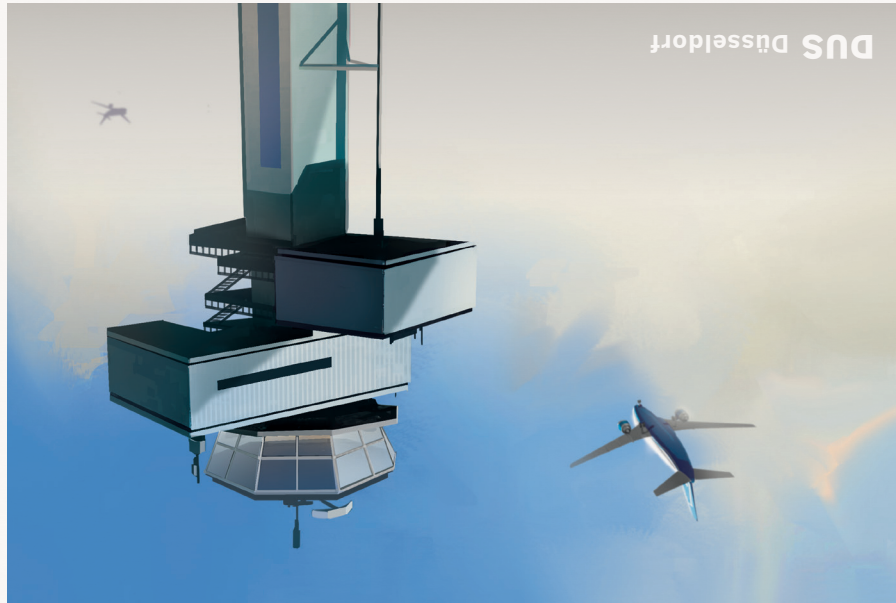

NZIR Ice Runway

Frontal

Trasera

NZIR Ice Runway

Un fuerte viento frontal del polo sacude tu cargamento y al puñado de pasajeros que tienes a bordo. Bienvenido al Polo Antártico. En el omnipresente blanco del paisaje se distingue una pista de aterrizaje situada sobre la isla de hielo. Estamos en noviembre, así que el grosor del hielo aún puede soportar el peso del avión. Es la primera vez que ves la famosa «pista sobre el hielo» con tus propios ojos. Aterrizar con un avión de pasajeros en este remoto lugar parece surrealista.

Para jugar este escenario promocional debes tener una copia del juego de mesa Sky Team.

SKY TEAM

Frontal

Trasera

DUS Düsseldorf

Frontal

Trasera

DUS Düsseldorf