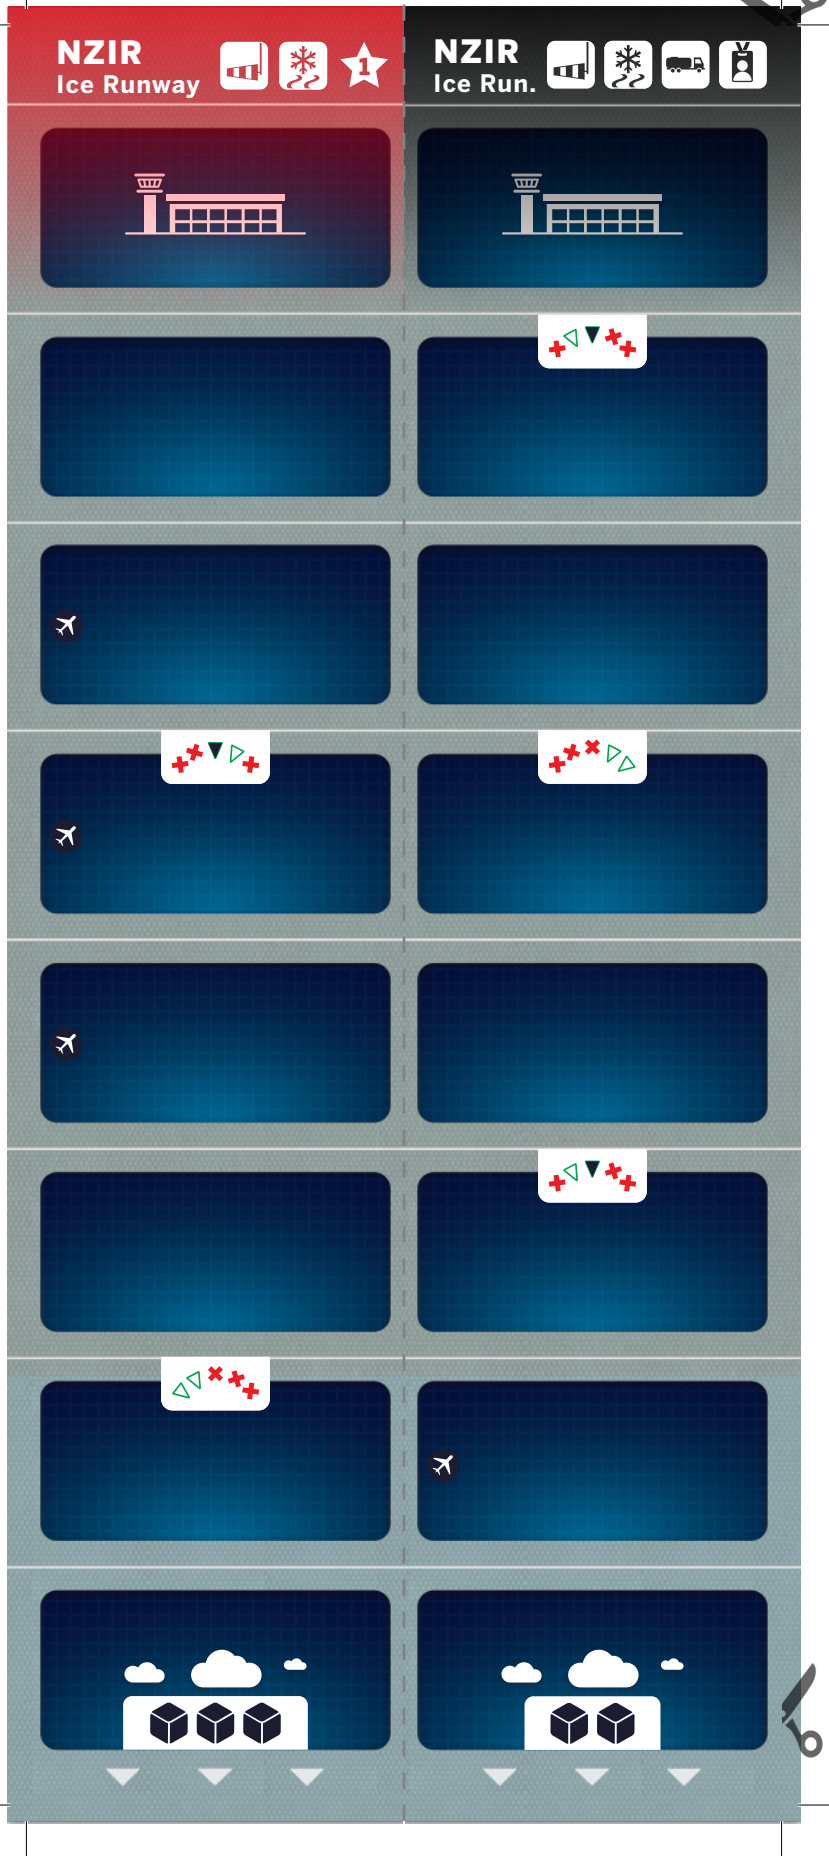

NZIR Ice Runway

Frontal

Trasera

NZIR Ice Runway

Un fuerte viento frontal del polo sacude tu cargamento y al puñado de pasajeros que tienes a bordo. Bienvenido al Polo Antártico. En el omnipresente blanco del paisaje se distingue una pista de aterrizaje situada sobre la isla de hielo. Estamos en noviembre, así que el grosor del hielo aún puede soportar el peso del avión. Es la primera vez que ves la famosa «pista sobre el hielo» con tus propios ojos. Aterrizar con un avión de pasajeros en este remoto lugar parece surrealista.

REGLAS ADICIONALES

Módulo de Viento

El viento es **FRONTAL**. Durante la preparación, coloca el Anillo de Viento bocabajo.

SKY TEAM

SKY TEAM

Frontal

Trasera

TER Lajes, Açores

Frontal

Trasera

TER Lajes, Açores

«24 de agosto de 2001. 6:26 AM.
Vuelo TS-236. Atlántico este.
306 personas a bordo.

Nuestro A330 se ha quedado sin queroseno. Ambos motores se han detenido. Nuestra única esperanza es planear hasta la base militar de Lajes, en las Azores.