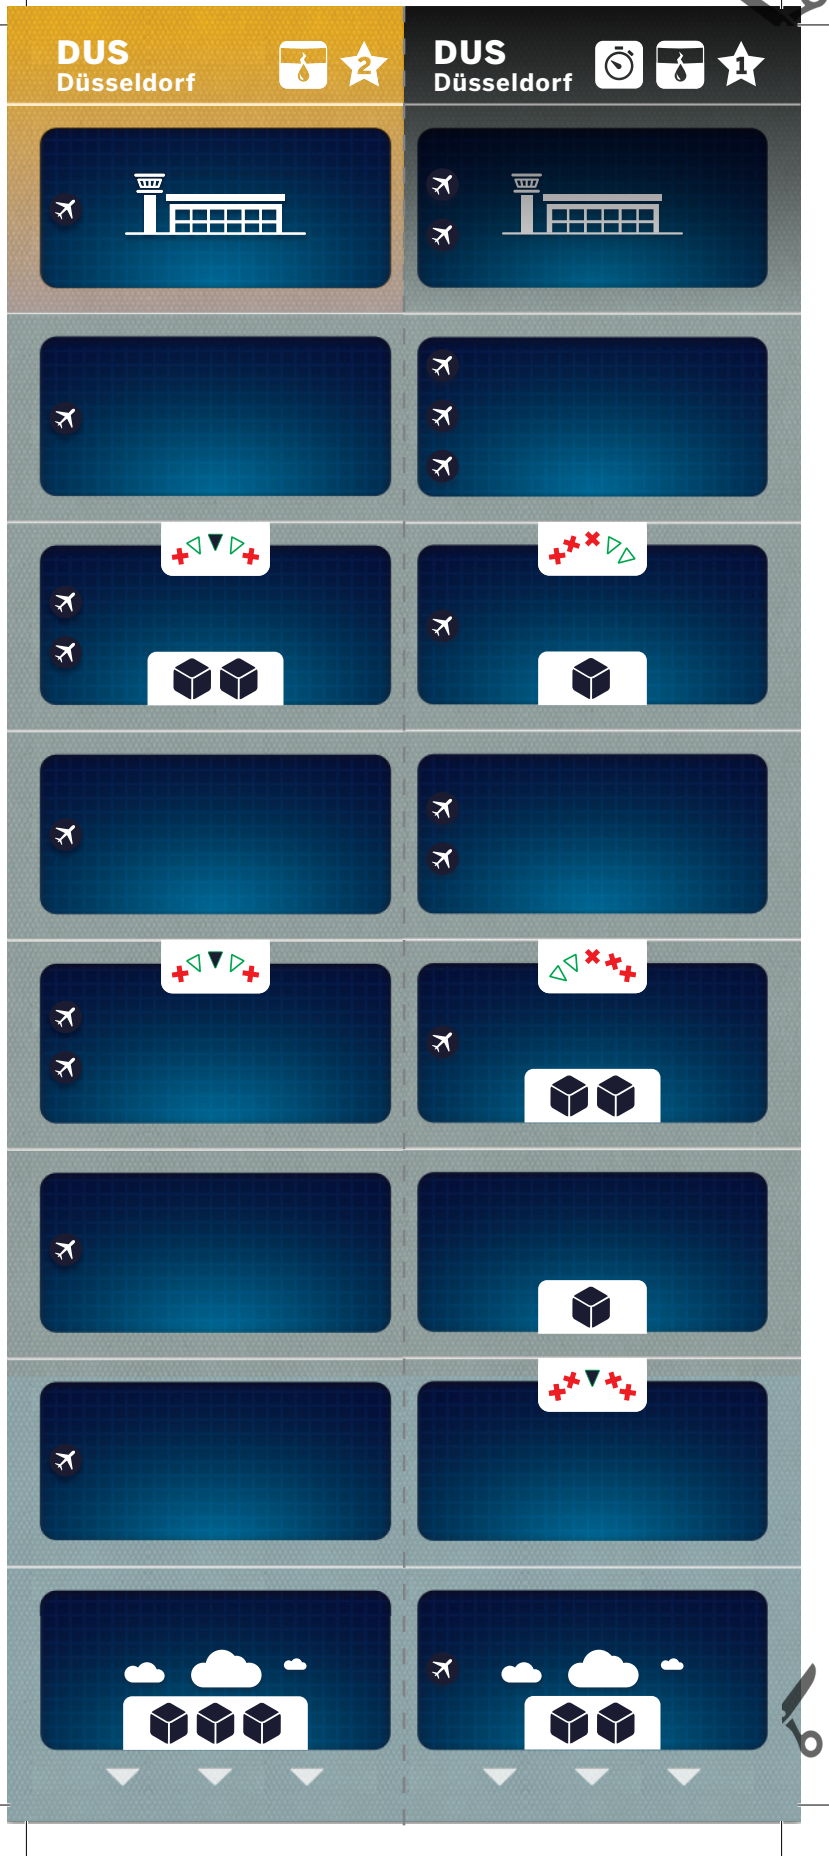

Frontal

Trasera